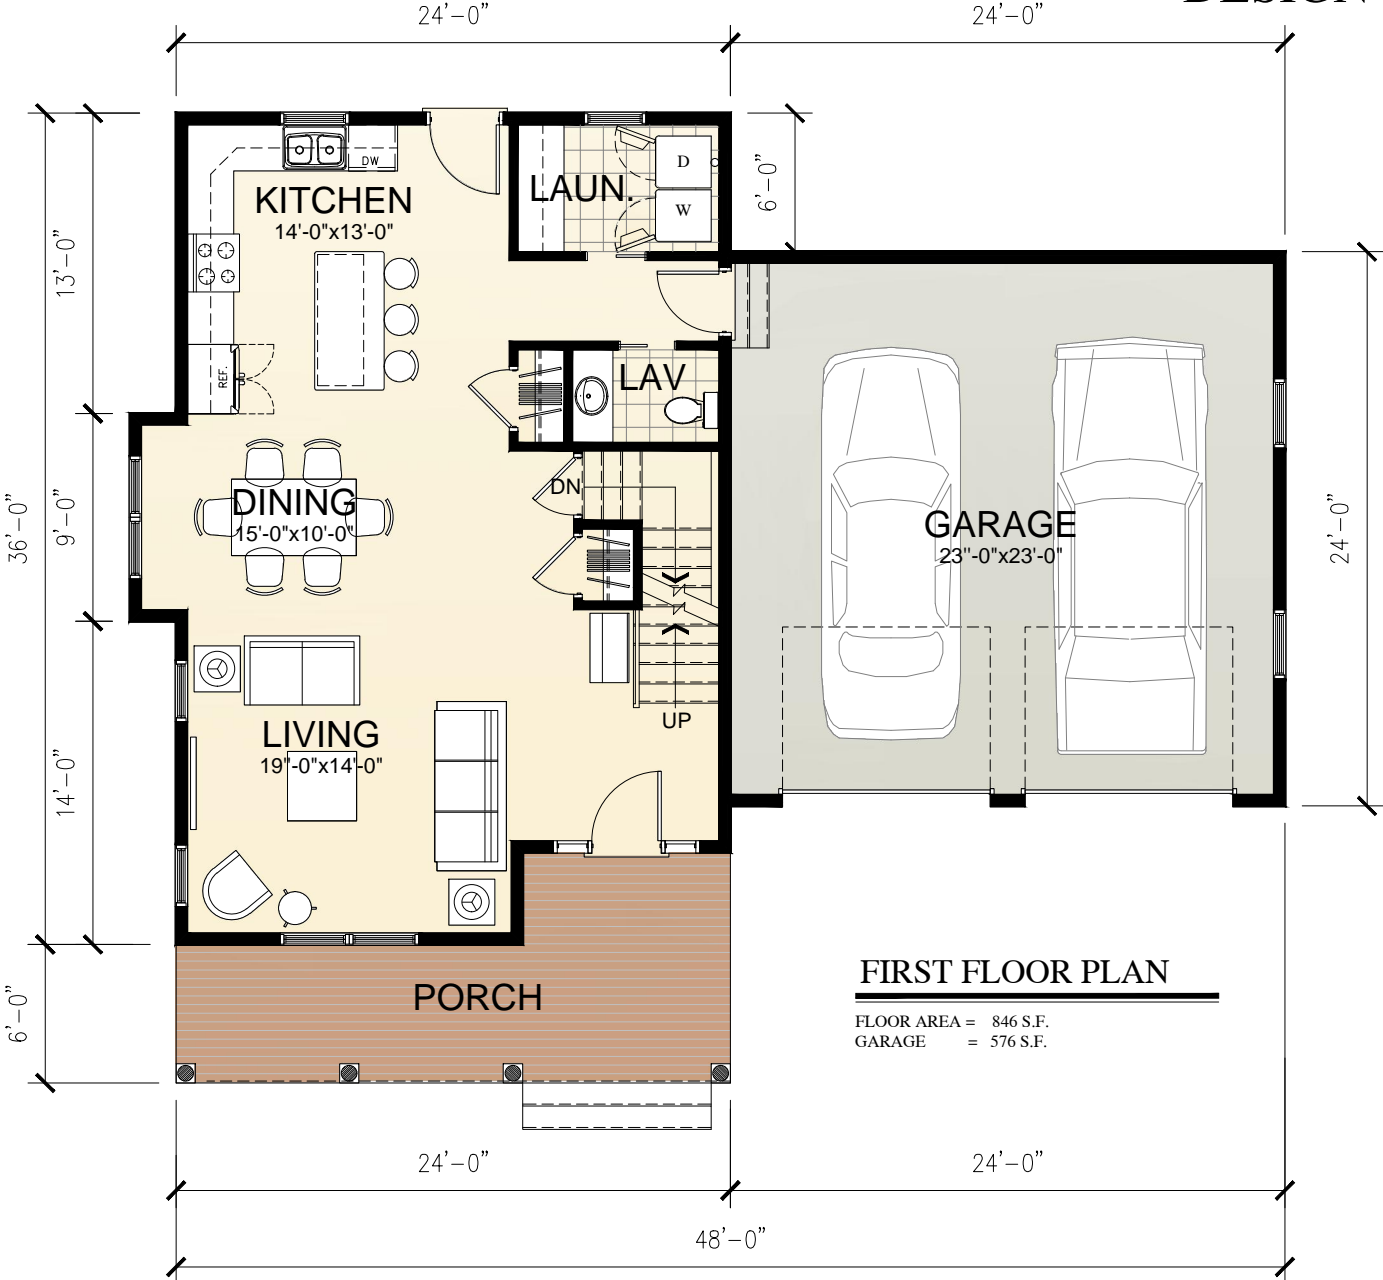

DESIGN NO. 2012-40-B

DEVELOPER:
BRISTOL PACIFIC HOMES
275 MARTINE ST.
FALL RIVER, MA 02723

DESIGNER:
JCAD DRAFTING SERVICE
100 MAYFLOWER DR.
SEEKONK, MA 02771

DEVELOPER:
BRISTOL PACIFIC HOMES
 275 MARTINE ST.
 FALL RIVER , MA 02723